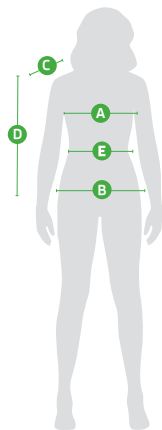

Pánská polokošile Octavia

| | A | B | C | D |
|----------|---------------------------|-----------------------------|-----------------------------|---------------------|
| Velikost | 1/2 šíře hrudníku (cm) | 1/2 spodního obvodu (cm) | Šířka náramenice (cm) | Zadní délka (cm) |
| S | 48 | 46 | 13 | 69 |
| M | 51 | 49 | 13,5 | 71 |
| L | 54 | 52 | 14 | 72 |
| XL | 56 | 54 | 15 | 73 |
| XXL | 59 | 57 | 15,5 | 75 |
| XXXL | 62 | 60 | 16 | 78 |

Dámská polokošile Octavia

| | A | B | C | D | E |
|----------|---------------------------|-----------------------------|-----------------------------|---------------------|--------------------|
| Velikost | 1/2 šíře hrudníku (cm) | 1/2 spodního obvodu (cm) | Šířka náramenice (cm) | Zadní délka (cm) | Šířka pasu (cm) |
| XS | 42 | 44 | 10,3 | 61,5 | 39 |
| S | 44 | 46 | 10,8 | 63,5 | 41 |
| M | 46 | 48 | 11,3 | 65,5 | 43 |
| L | 49 | 51 | 11,8 | 67,5 | 46 |
| XL | 51 | 53 | 12,3 | 69,5 | 48 |
| XXL | 53 | 55 | 12,8 | 71,5 | 50 |