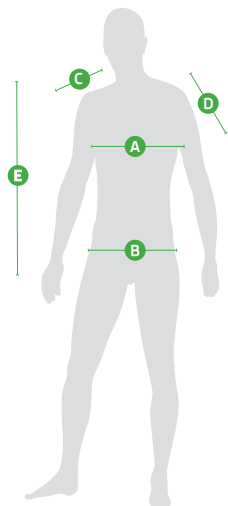

## Pánské triko SCALA

	A	B	C	D	E
Velikost	Šíře hrudníku (cm)	Spodní obvod (cm)	Šířka náramenice (cm)	Délka rukávu (cm)	Přední délka (cm)
S	96	94	11,8	20	69
M	102	100	12,5	21	72
L	108	106	13,2	22	75
XL	114	112	13,9	23	78
XXL	120	118	14,6	24	81
3XL	126	124	15,3	25	84

## Men's T-shirt SCALA

	A	B	C	D	E
Size	Chest width (cm)	Hem width (cm)	Shoulder width (cm)	Sleeve length (cm)	Front length (cm)
S	96	94	11,8	20	69
M	102	100	12,5	21	72
L	108	106	13,2	22	75
XL	114	112	13,9	23	78
XXL	120	118	14,6	24	81
3XL	126	124	15,3	25	84