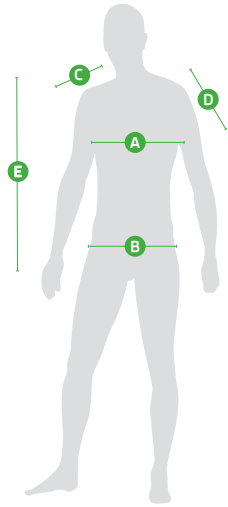

## Pánské triko SCALA

	A	B	C	D	E
Velikost	Šíře hrudníku (cm)	Spodní obvod (cm)	Šířka náramenice (cm)	Délka rukávu (cm)	Přední délka (cm)
S	96	94	11,8	20	69
M	102	100	12,5	21	72
L	108	106	13,2	22	75
XL	114	112	13,9	23	78
XXL	120	118	14,6	24	81
3XL	126	124	15,3	25	84

## Men's T-shirt SCALA

	A	B	C	D	E
Size	Chest width (cm)	Hem width (cm)	Shoulder width (cm)	Sleeve length (cm)	Front length (cm)
S	96	94	11,8	20	69
M	102	100	12,5	21	72
L	108	106	13,2	22	75
XL	114	112	13,9	23	78
XXL	120	118	14,6	24	81
3XL	126	124	15,3	25	84