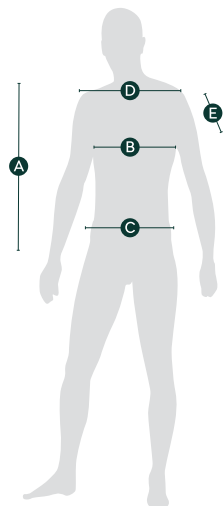

Pánská polokošile Motorsport

	A	B	C	D	E
Velikost	Délka těla od vnitřního ramene	1/2 obvodu hrudníku (cm)	1/2 obvodu pasu (cm)	Šíře ramen (cm)	Délka rukávu (cm)
XS	68	46	46	39	21
S	70	49	49	41	22
M	72	52	52	43	23
L	74	55	55	45	24
XL	76	59	59	48	25
XXL	79	63	63	51	26
3XL	81	67	67	54	27