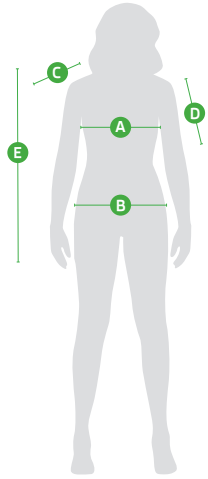

## Dámské triko SCALA

	A	B	C	D	E
Velikost	Šíře hrudníku (cm)	Spodní obvod (cm)	Šířka náramenice (cm)	Délka rukávu (cm)	Přední délka (cm)
XS	86	92	10	17,5	62
S	90	96	10,5	18	64
M	94	100	11	18,5	66
L	100	106	11,7	19,5	68
XL	106	112	12,4	20,5	70
XXL	112	118	13,1	21,5	72

## Women's T-shirt SCALA

	A	B	C	D	E
Size	Chest width (cm)	Hem width (cm)	Shoulder width (cm)	Sleeve length (cm)	Front length (cm)
XS	86	92	10	17,5	62
S	90	96	10,5	18	64
M	94	100	11	18,5	66
L	100	106	11,7	19,5	68
XL	106	112	12,4	20,5	70
XXL	112	118	13,1	21,5	72