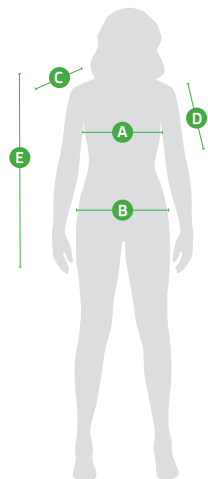

## Dámské triko SCALA

	A	B	C	D	E
Velikost	Šíře hrudníku (cm)	Spodní obvod (cm)	Šířka náramenice (cm)	Délka rukávu (cm)	Přední délka (cm)
XS	86	92	10	17,5	62
S	90	96	10,5	18	64
M	94	100	11	18,5	66
L	100	106	11,7	19,5	68
XL	106	112	12,4	20,5	70
XXL	112	118	13,1	21,5	72

## Women's T-shirt SCALA

	A	B	C	D	E
Size	Chest width (cm)	Hem width (cm)	Shoulder width (cm)	Sleeve length (cm)	Front length (cm)
XS	86	92	10	17,5	62
S	90	96	10,5	18	64
M	94	100	11	18,5	66
L	100	106	11,7	19,5	68
XL	106	112	12,4	20,5	70
XXL	112	118	13,1	21,5	72