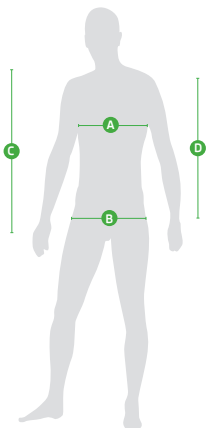

ŠKODA RS Pánská Polokošile

	A	B	C	D
Velikost	1/2 Obvodu hrudníku (cm)	1/2 Obvodu přes boky (cm)	Přední délka od nmr* (cm)	Délka rukávu od ramene (cm)
S	50	49	68	20
M	52	51	70	21
L	54	53	72	22
XL	57	56	74	23
XXL	60	59	76	24
3XL	63	62	78	25

* Nejvyšší místo ramene